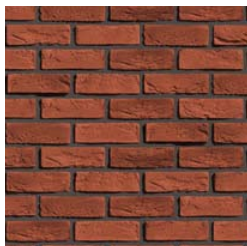

						
	19x6x1,5	1	–	84		
	19x9x1,5	–	1	15	✓	✓

46/47

RETRO Vanilla

INCANA
BRICK

Crema

Grigio

Rosso

Marrone